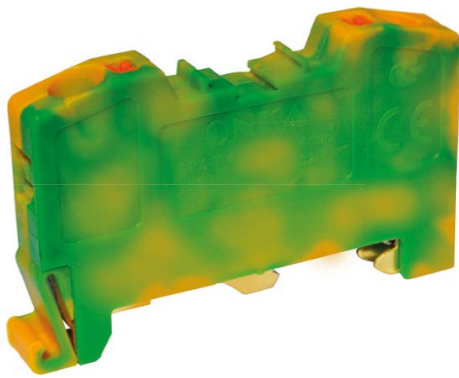

## OPK SERIES PUSH-IN TYPE TERMINAL BLOCKS (DOUBLE)

CODE	DESCRIPTIONS	VOLTAGE	CURRENT	BOX
1020441	OPK C 2.5 mm <sup>2</sup>	750 V	24 A	50
1020495	OPK C 4 mm <sup>2</sup>	750 V	32 A	50
1020432	OPK C 2.5 mm <sup>2</sup> EARTH	750 V	24 A	50
1020436	OPK C 4 mm <sup>2</sup> EARTH	750 V	32 A	50

## OPK SERIES PUSH-IN TYPE TERMINAL BLOCKS (TRIPLE)

CODE	DESCRIPTIONS	VOLTAGE	CURRENT	BOX
1852	OPK - 3 2,5 mm <sup>2</sup>	500 V	24 A	50
1872	OPK - 3 2,5 mm <sup>2</sup> Earth	500 V	24 A	50
1882	OPK - 3 4 mm <sup>2</sup>	500 V	32 A	50
1902	OPK - 3 4 mm <sup>2</sup> Earth	500 V	32 A	50

### OPK PUSH-IN TYPE EARTH TERMINAL BLOCKS

CODE	DESCRIPTION	V	CURRENT	BOX
1199	OPK-T 4 mm <sup>2</sup>	750 V	32 A	100
1200	OPK-T 10 mm <sup>2</sup>	750 V	57 A	100