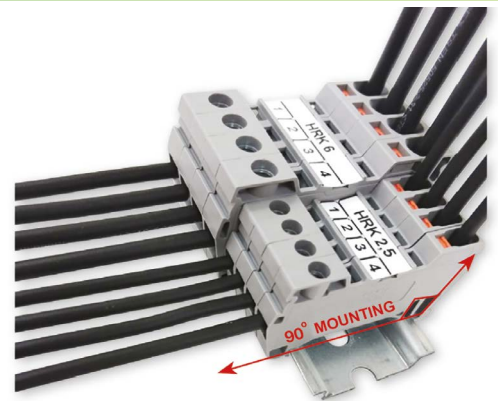

## OPK SERIES PUSH-IN TYPE TERMINAL BLOCKS (DOUBLE)

CODE	DESCRIPTIONS	VOLTAGE	CURRENT	BOX
1020441	OPK C 2.5 mm <sup>2</sup>	750 V	24 A	50
1020495	OPK C 4 mm <sup>2</sup>	750 V	32 A	50
1020432	OPK C 2.5 mm <sup>2</sup> EARTH	750 V	24 A	50
1020436	OPK C 4 mm <sup>2</sup> EARTH	750 V	32 A	50

## OPK SERIES PUSH-IN TYPE TERMINAL BLOCKS (TRIPLE)

CODE	DESCRIPTIONS	VOLTAGE	CURRENT	BOX
1852	OPK - 3 2,5 mm <sup>2</sup>	500 V	24 A	50
1872	OPK - 3 2,5 mm <sup>2</sup> Earth	500 V	24 A	50
1882	OPK - 3 4 mm <sup>2</sup>	500 V	32 A	50
1902	OPK - 3 4 mm <sup>2</sup> Earth	500 V	32 A	50

### OPK PUSH-IN TYPE EARTH TERMINAL BLOCKS

CODE	DESCRIPTION	V	CURRENT	BOX
1199	OPK-T 4 mm <sup>2</sup>	750 V	32 A	100
1200	OPK-T 10 mm <sup>2</sup>	750 V	57 A	100

### HRK HYBRID CONNECTION RAIL TERMINAL BLOCKS

CODE	DESCRIPTIONS	VOLTAGE / CURRENT (V/A)	BOX
1040002	HRK 2,5mm <sup>2</sup> HYBRID TERMINAL BLOCK	750 V / 24 A	100
1040012	HRK 6mm <sup>2</sup> HYBRID TERMINAL BLOCK	750 V / 41 A	100