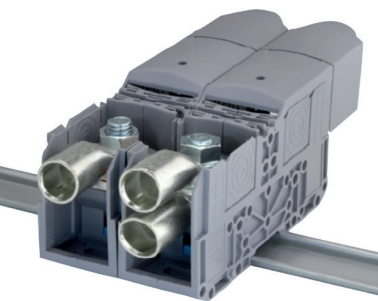

MRK SERIES STUD TERMINAL BLOCK FOR CABLE LUGS (WITH COVER)

CODE	DESCRIPTIONS	VOLTAGE	CURRENT	BOX		
2302	25 mm ²	1000 V	101 A	10	EA 25-2	EA 25-3
2322	35 mm ²	1000 V	125 A	10	EA 35-2	EA 35-3
2342	50 mm ²	1000 V	150 A	10	EA 50-2	EA 50-3
2362	70 mm ²	1000 V	192 A	10	EA 70-2	EA 70-3
2382	95 mm ²	1000 V	232 A	10	EA 95-2	EA 95-3
2402	120 mm ²	1000 V	269 A	5	EA 120-2	EA 120-3
2422	150 mm ²	1000 V	309 A	5	EA 150-2	EA 150-3
2442	185 mm ²	1000 V	353 A	5	EA 185-2	EA 185-3
2462	240 mm ²	1000 V	415 A	5	EA 240-2	EA 240-3

CODE	DESCRIPTIONS	QTY / TABLET
2473	Ready Warning Signs, Triangle Edg. L 25 mm	132
2474	Neutral Signs, Triangle Edg. L 25 mm	132
2477	Earth Signs, Triangle Edg. L 25 mm	132
2478	Phase Signs, Triangle Edg. L 25 mm	132