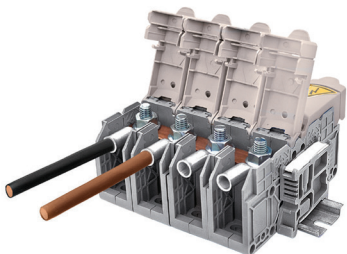

MRK SERIES STUD TERMINAL BLOCK FOR CABLE LUGS (WITH COVER)

CODE	DESCRIPTIONS	VOLTAGE	CURRENT	BOX		
2302	25 mm ²	1000 V	101 A	10	EA 25-2	EA 25-3
2322	35 mm ²	1000 V	125 A	10	EA 35-2	EA 35-3
2342	50 mm ²	1000 V	150 A	10	EA 50-2	EA 50-3
2362	70 mm ²	1000 V	192 A	10	EA 70-2	EA 70-3
2382	95 mm ²	1000 V	232 A	10	EA 95-2	EA 95-3
2402	120 mm ²	1000 V	269 A	5	EA 120-2	EA 120-3
2422	150 mm ²	1000 V	309 A	5	EA 150-2	EA 150-3
2442	185 mm ²	1000 V	353 A	5	EA 185-2	EA 185-3
2462	240 mm ²	1000 V	415 A	5	EA 240-2	EA 240-3

CODE	DESCRIPTIONS	QTY / TABLET
2473	Ready Warning Signs, Triangle Edg. L 25 mm	132
2474	Neutral Signs, Triangle Edg. L 25 mm	132
2477	Earth Signs, Triangle Edg. L 25 mm	132
2478	Phase Signs, Triangle Edg. L 25 mm	132